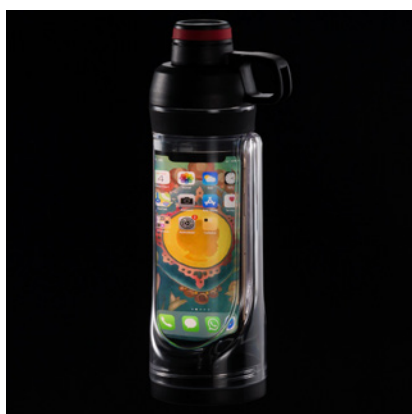

604206
12 - 24 / 360

Clear / Kirkas

604207
12 - 24 / 360

Black / Musta